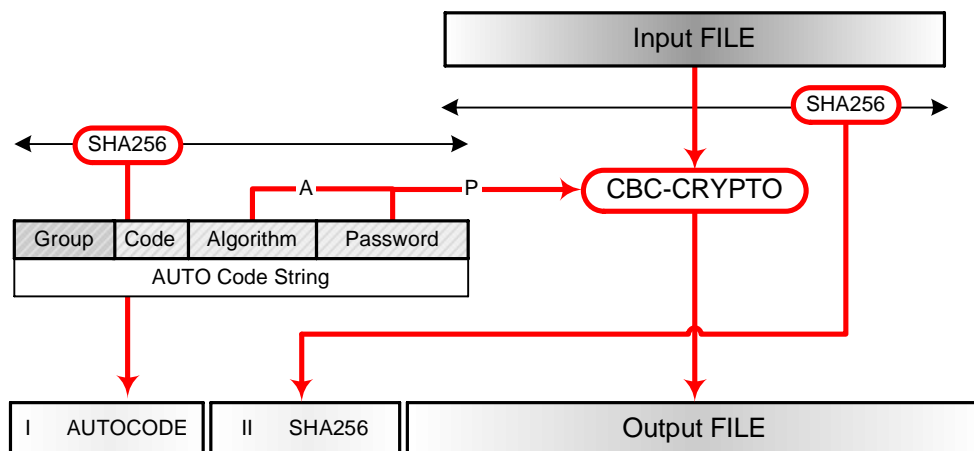

Auto Code :

HEADER: 64 byte

TRAILER: 0 byte

Auto MAC :

HEADER: 0 byte

TRAILER: 64 byte

Auto Code and Auto MAC: