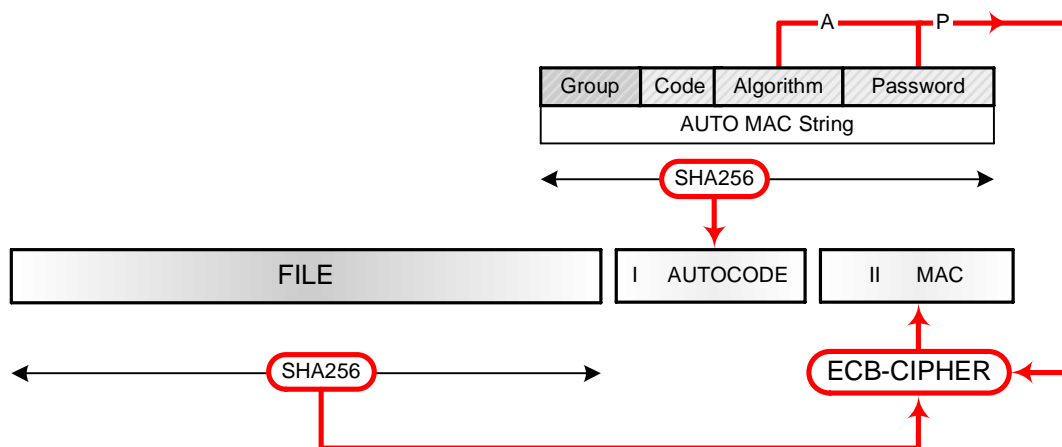

Auto Code :

HEADER: 64 byte

TRAILER: 0 byte

Auto MAC :

HEADER: 0 byte

TRAILER: 64 byte

Auto Code and Auto MAC: